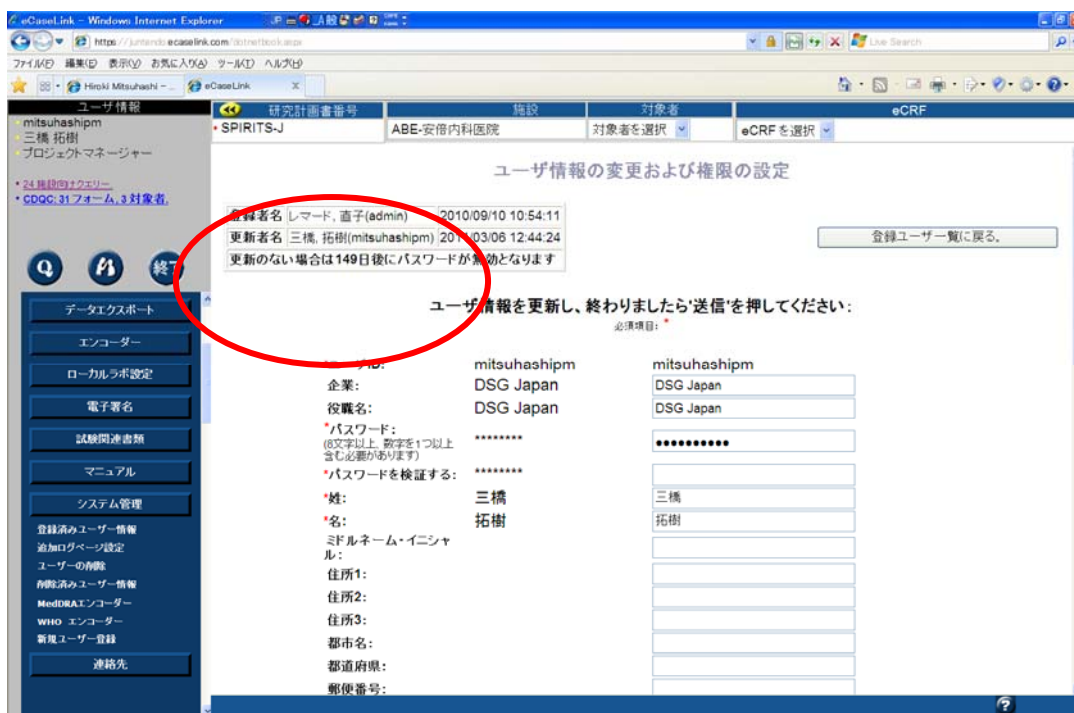

①ログイン画面：Adobe Reader 10 のみを表示

②パスワード有効期限は自動で 180 日を基準に計算されている。

例えば、下記の場合、29 日残っていたのですが、これに 120 日が足され、149 日が自動的に残りの日数と表示されています。

③パスワードを更新しますと、残りがこれまでの60日から変わり、180日と表示されます。

The screenshot shows the eCaseLink user management interface. A red circle highlights the update history table. Below it, a confirmation message and a user information form are visible.

登録者名	更新日時
レマード, 直子(admin)	2010/09/10 10:54:11
更新者名 三橋, 拓樹(mitsuhashipm)	2011/04/06 17:38:56
更新のない場合は180日後にパスワードが無効となります	

登録ユーザー一覧に戻る

ユーザ情報を更新し、終わりましたら'送信'を押してください。
必須項目: *

更新されました

*ユーザID:	mitsuhashipm	mitsuhashipm
*企業:	DSG Japan	DSG Japan
*役職名:	DSG Japan	DSG Japan
*パスワード: (8文字以上、数字を1つ以上含む必要があります)	*****	*****
*パスワードを検証する:	*****	*****
*姓:	三橋	三橋
*名:	拓樹	拓樹
*ミドルネーム・イニシャル:		
*住所1:		
*住所2:		
*住所3:		
*都市名:		
*報道内容:		